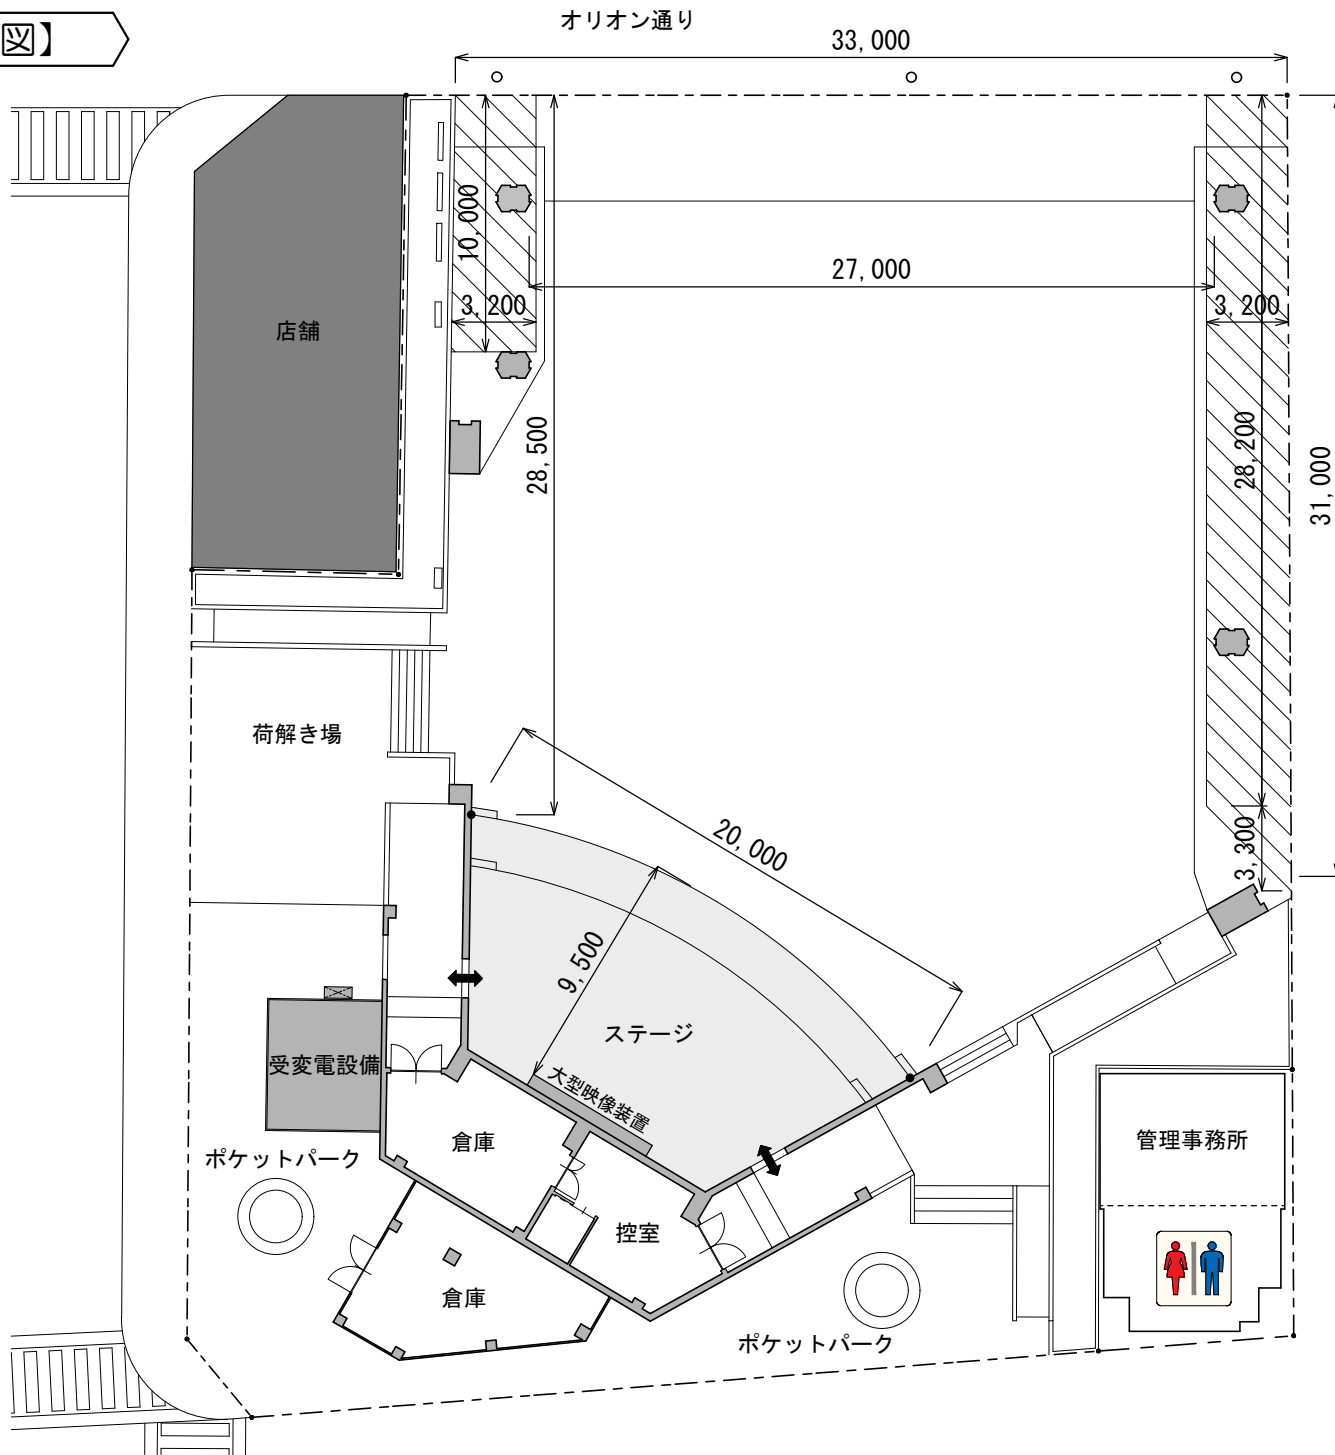

オリオンスクエア【平面図】

 : 火気使用可能範囲